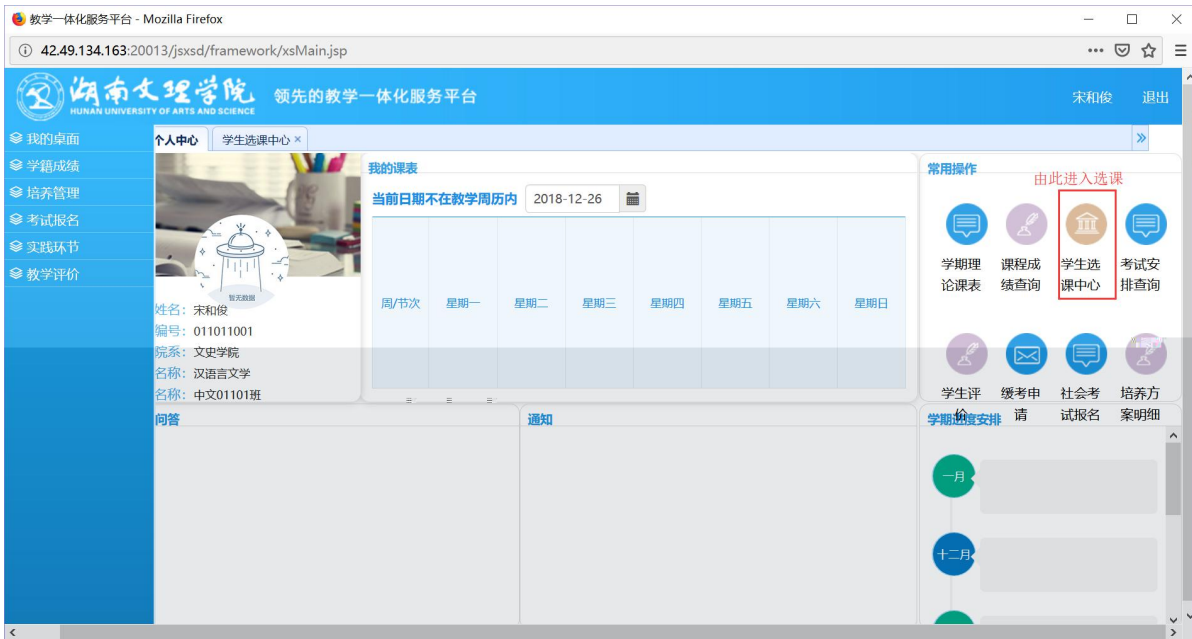

浏览器地址栏: 172.26.0.187/jsxsd/

湖南文理学院 HUNAN UNIVERSITY OF ARTS AND SCIENCE 教学一体化服务平台

用户登录

登录

温馨提示: 推荐使用IE9以上浏览器以及360极速模式。

Copyright © 2017 湖南文理学院 湖南文理学院 湖南文理学院

选课学分情况

**公选课选课**

本学期选课学分/门数要求及已选情况							
	最高总学分	专业内跨年级选课(控制)		跨专业选课(控制)		校公共选修课选课(控制)	
		学分	门数	学分	门数	学分	门数
设置(控制)要求	不控制	不控制	不控制	不控制	不控制	2	1
已选统计	20.0	0.0	0	0.0	0	0.0	0

快捷导航: 教学院(部) 党群机构 行政教辅机构 信息系统 国际交流 数字图书馆 采购信息 章程建设